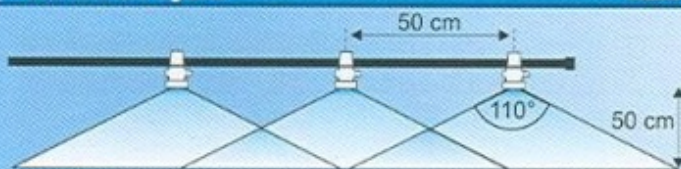

Štěbinové:

S

standardní tryska

LD

nizkóúletová tryska

D

- běžný bajonetový držák
- plochý vějířový výstřik

barva trysky	popis	tlak (bar)	průtok (l/min)	Dávkování litrů/hektar				
				6 km/h	8 km/h	10 km/h	12 km/h	16 km/h
ORANŽOVÁ	01F110 60 l/ha (100 #)	2	0,327	65	49	39	33	24
		2,5	0,365	73	55	44	37	27
		3	0,400	80	60	48	40	30
		3,5	0,432	86	65	52	43	32
		4	0,462	92	69	55	46	35
OLIVOVĚ ZELENÁ	015F110 LD015F110 DB015F120 60 l/ha (100 #)	2	0,490	98	73	59	49	37
		2,5	0,548	110	82	66	55	41
		3	0,600	120	90	72	60	45
		3,5	0,648	130	97	78	65	49
		4	0,693	139	104	83	69	52
		5	0,775		116	93	77	58
ŽLUTÁ	02F110 LD02F110 DB02F120 120 l/ha (100 #)	2	0,653	131	98	78	65	49
		2,5	0,730	146	110	88	73	55
		3	0,800	160	120	96	80	60
		3,5	0,864	173	130	104	86	65
		4	0,924	185	139	111	92	69
		5	1,033		155	124	103	77
TMAVĚ MODRÁ	03F110 LD03F110 DB03F120 180 l/ha (100 #)	2	0,980	196	147	118	98	73
		2,5	1,095	219	164	131	110	82
		3	1,200	240	180	144	120	90
		3,5	1,296	259	194	156	130	97
		4	1,386	277	208	166	139	104
		5	1,550		232	186	155	116
ČERVENÁ	04F110 LD04F110 DB04F120 240 l/ha (50 #)	2	1,306	261	196	157	131	98
		2,5	1,461	292	219	175	146	110
		3	1,600	320	240	192	160	120
		3,5	1,728	346	259	207	173	130
		4	1,848	370	277	222	185	139
		5	2,066		310	248	207	155
6	2,263		339	272	226	170		

S - standardní tryska

- Ideální pro celoplošný postřik všech skupin fungicidů, pesticidů a insekticidů

LD - Lo-Drift

- Značné snížení úletu postřikové kapaliny
- Možnost aplikace až do 6 m/s větru
- Ideální pro celoplošný postřik pesticidů, herbicidů a kapalných hnojiv